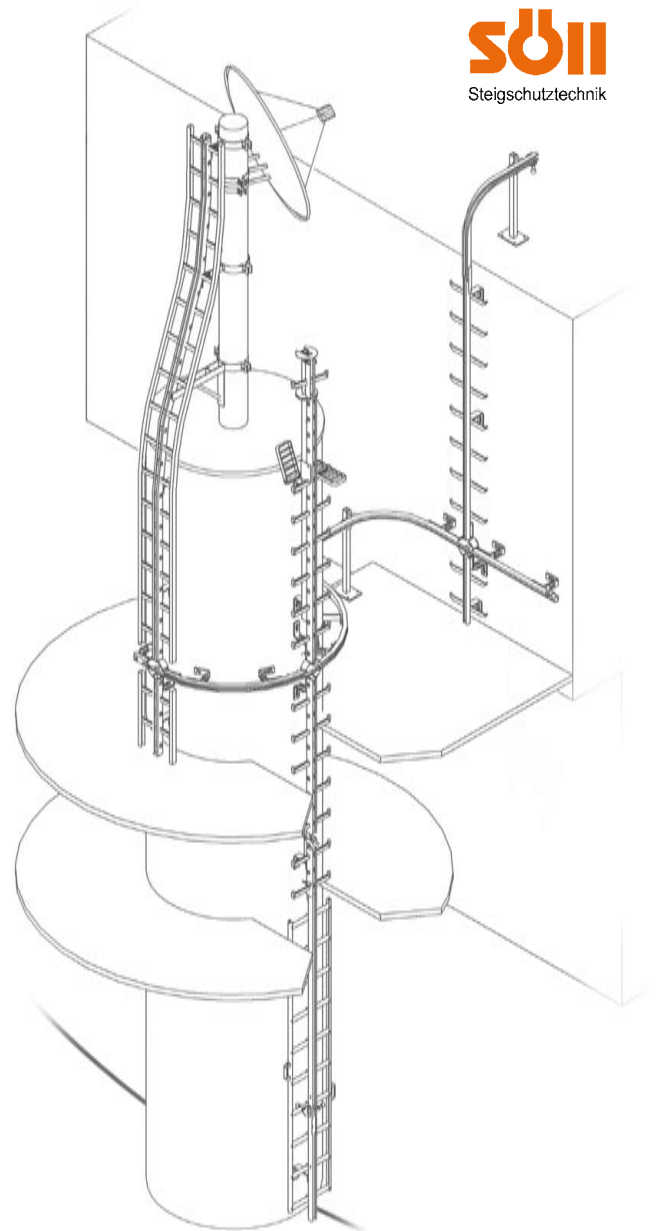

RUNDUM SICHER/AUSRÜSTUNG UND SERVICE

Unsere Absturzschutzsysteme ergänzen wir mit der passenden persönlichen Schutzausrüstung gegen Absturz. Für die jährliche Revision von System und Ausrüstung sind wir autorisierter Partner und gewährleisten damit einwandfrei funktionierendes Material.

In unseren Schulungen vermitteln wir die notwendigen Kenntnisse zum Umgang mit Sicherungssystemen und Schutzausrüstungen. Unser modulares Schulungskonzept bietet Kurse sowohl für Anfänger, als auch für Fortgeschrittene aus verschiedenen beruflichen Bereichen.